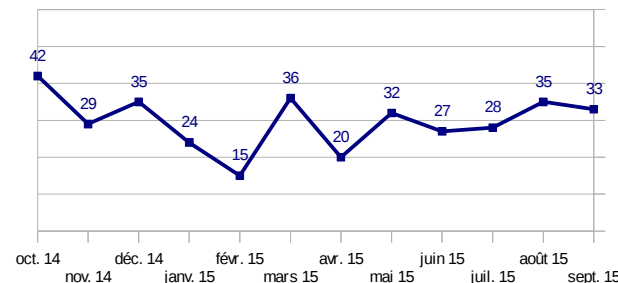

Tableau de bord mensuel (\*)

septembre 2015

	chiffres du mois			cumul annuel		
	2015	2014	% évolution	2015	2014	% évolution
<b>Tués</b>	<b>2</b>	<b>3</b>	<b>-33,3%</b>	<b>25</b>	<b>32</b>	<b>-21,9%</b>
<b>Blessés</b>	<b>33</b>	<b>38</b>	<b>-13,2%</b>	<b>250</b>	<b>238</b>	<b>+5,0%</b>
<b>Accidents</b>	<b>25</b>	<b>23</b>	<b>+8,7%</b>	<b>202</b>	<b>195</b>	<b>+3,6%</b>

Cumul depuis le début de l'année

Situation mensuelle sur les 12 derniers mois

**Blessés**

**Accidents**

(\*) Chiffres 2015 provisoires transmis par les forces de l'ordre  
Chiffres 2014 définitifs