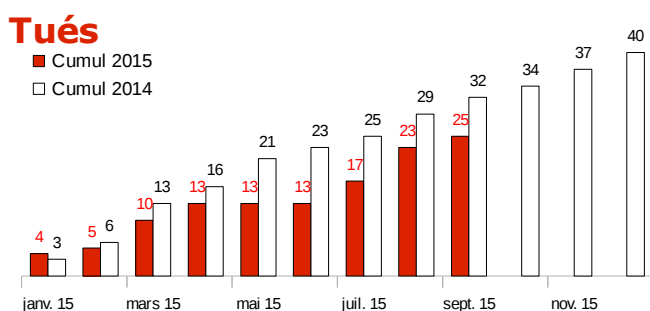

Tableau de bord mensuel (\*)

septembre 2015

	chiffres du mois			cumul annuel		
	2015	2014	% évolution	2015	2014	% évolution
<b>Tués</b>	<b>2</b>	<b>3</b>	<b>-33,3%</b>	<b>25</b>	<b>32</b>	<b>-21,9%</b>
<b>Blessés</b>	<b>33</b>	<b>38</b>	<b>-13,2%</b>	<b>250</b>	<b>238</b>	<b>+5,0%</b>
<b>Accidents</b>	<b>25</b>	<b>23</b>	<b>+8,7%</b>	<b>202</b>	<b>195</b>	<b>+3,6%</b>

Cumul depuis le début de l'année

Situation mensuelle sur les 12 derniers mois

**Blessés**

**Accidents**

(\*) Chiffres 2015 provisoires transmis par les forces de l'ordre  
Chiffres 2014 définitifs