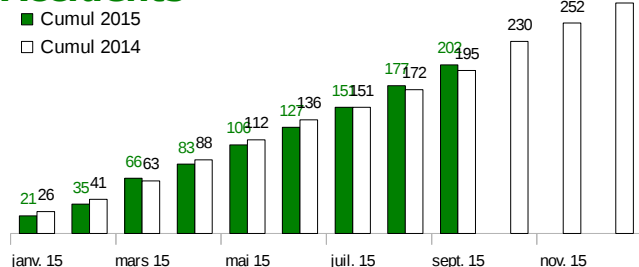

Tableau de bord mensuel (\*)

septembre 2015

	chiffres du mois			cumul annuel		
	2015	2014	% évolution	2015	2014	% évolution
<b>Tués</b>	<b>2</b>	<b>3</b>	<b>-33,3%</b>	<b>25</b>	<b>32</b>	<b>-21,9%</b>
<b>Blessés</b>	<b>33</b>	<b>38</b>	<b>-13,2%</b>	<b>250</b>	<b>238</b>	<b>+5,0%</b>
<b>Accidents</b>	<b>25</b>	<b>23</b>	<b>+8,7%</b>	<b>202</b>	<b>195</b>	<b>+3,6%</b>

Cumul depuis le début de l'année

Situation mensuelle sur les 12 derniers mois

**Blessés**

**Accidents**

(\*) Chiffres 2015 provisoires transmis par les forces de l'ordre  
Chiffres 2014 définitifs