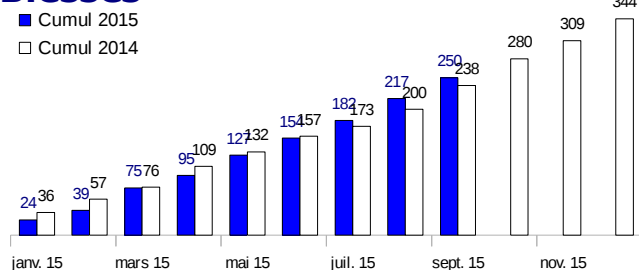

Tableau de bord mensuel (\*)

septembre 2015

	chiffres du mois			cumul annuel		
	2015	2014	% évolution	2015	2014	% évolution
<b>Tués</b>	<b>2</b>	<b>3</b>	<b>-33,3%</b>	<b>25</b>	<b>32</b>	<b>-21,9%</b>
<b>Blessés</b>	<b>33</b>	<b>38</b>	<b>-13,2%</b>	<b>250</b>	<b>238</b>	<b>+5,0%</b>
<b>Accidents</b>	<b>25</b>	<b>23</b>	<b>+8,7%</b>	<b>202</b>	<b>195</b>	<b>+3,6%</b>

Cumul depuis le début de l'année

Situation mensuelle sur les 12 derniers mois

**Blessés**

**Accidents**

(\*) Chiffres 2015 provisoires transmis par les forces de l'ordre  
Chiffres 2014 définitifs