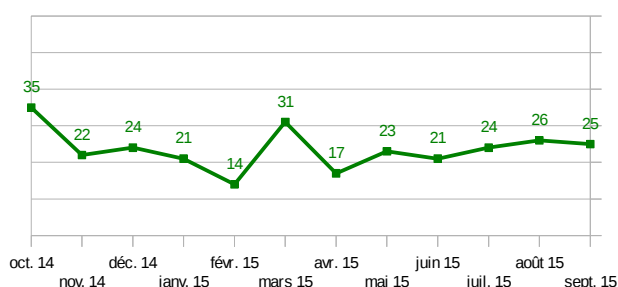

Tableau de bord mensuel (\*)

septembre 2015

	chiffres du mois			cumul annuel		
	2015	2014	% évolution	2015	2014	% évolution
<b>Tués</b>	<b>2</b>	<b>3</b>	<b>-33,3%</b>	<b>25</b>	<b>32</b>	<b>-21,9%</b>
<b>Blessés</b>	<b>33</b>	<b>38</b>	<b>-13,2%</b>	<b>250</b>	<b>238</b>	<b>+5,0%</b>
<b>Accidents</b>	<b>25</b>	<b>23</b>	<b>+8,7%</b>	<b>202</b>	<b>195</b>	<b>+3,6%</b>

Cumul depuis le début de l'année

Situation mensuelle sur les 12 derniers mois

**Blessés**

**Accidents**

(\*) Chiffres 2015 provisoires transmis par les forces de l'ordre  
Chiffres 2014 définitifs