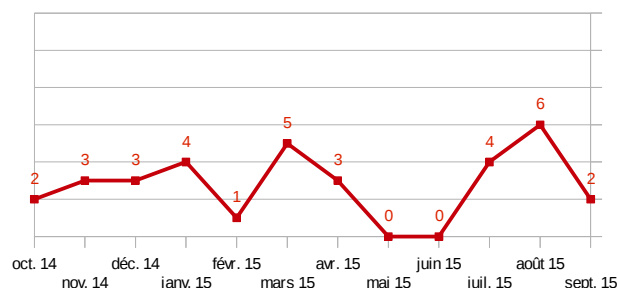

Tableau de bord mensuel (\*)

septembre 2015

	chiffres du mois			cumul annuel		
	2015	2014	% évolution	2015	2014	% évolution
<b>Tués</b>	<b>2</b>	<b>3</b>	<b>-33,3%</b>	<b>25</b>	<b>32</b>	<b>-21,9%</b>
<b>Blessés</b>	<b>33</b>	<b>38</b>	<b>-13,2%</b>	<b>250</b>	<b>238</b>	<b>+5,0%</b>
<b>Accidents</b>	<b>25</b>	<b>23</b>	<b>+8,7%</b>	<b>202</b>	<b>195</b>	<b>+3,6%</b>

Cumul depuis le début de l'année

Situation mensuelle sur les 12 derniers mois

**Blessés**

**Accidents**

(\*) Chiffres 2015 provisoires transmis par les forces de l'ordre  
Chiffres 2014 définitifs